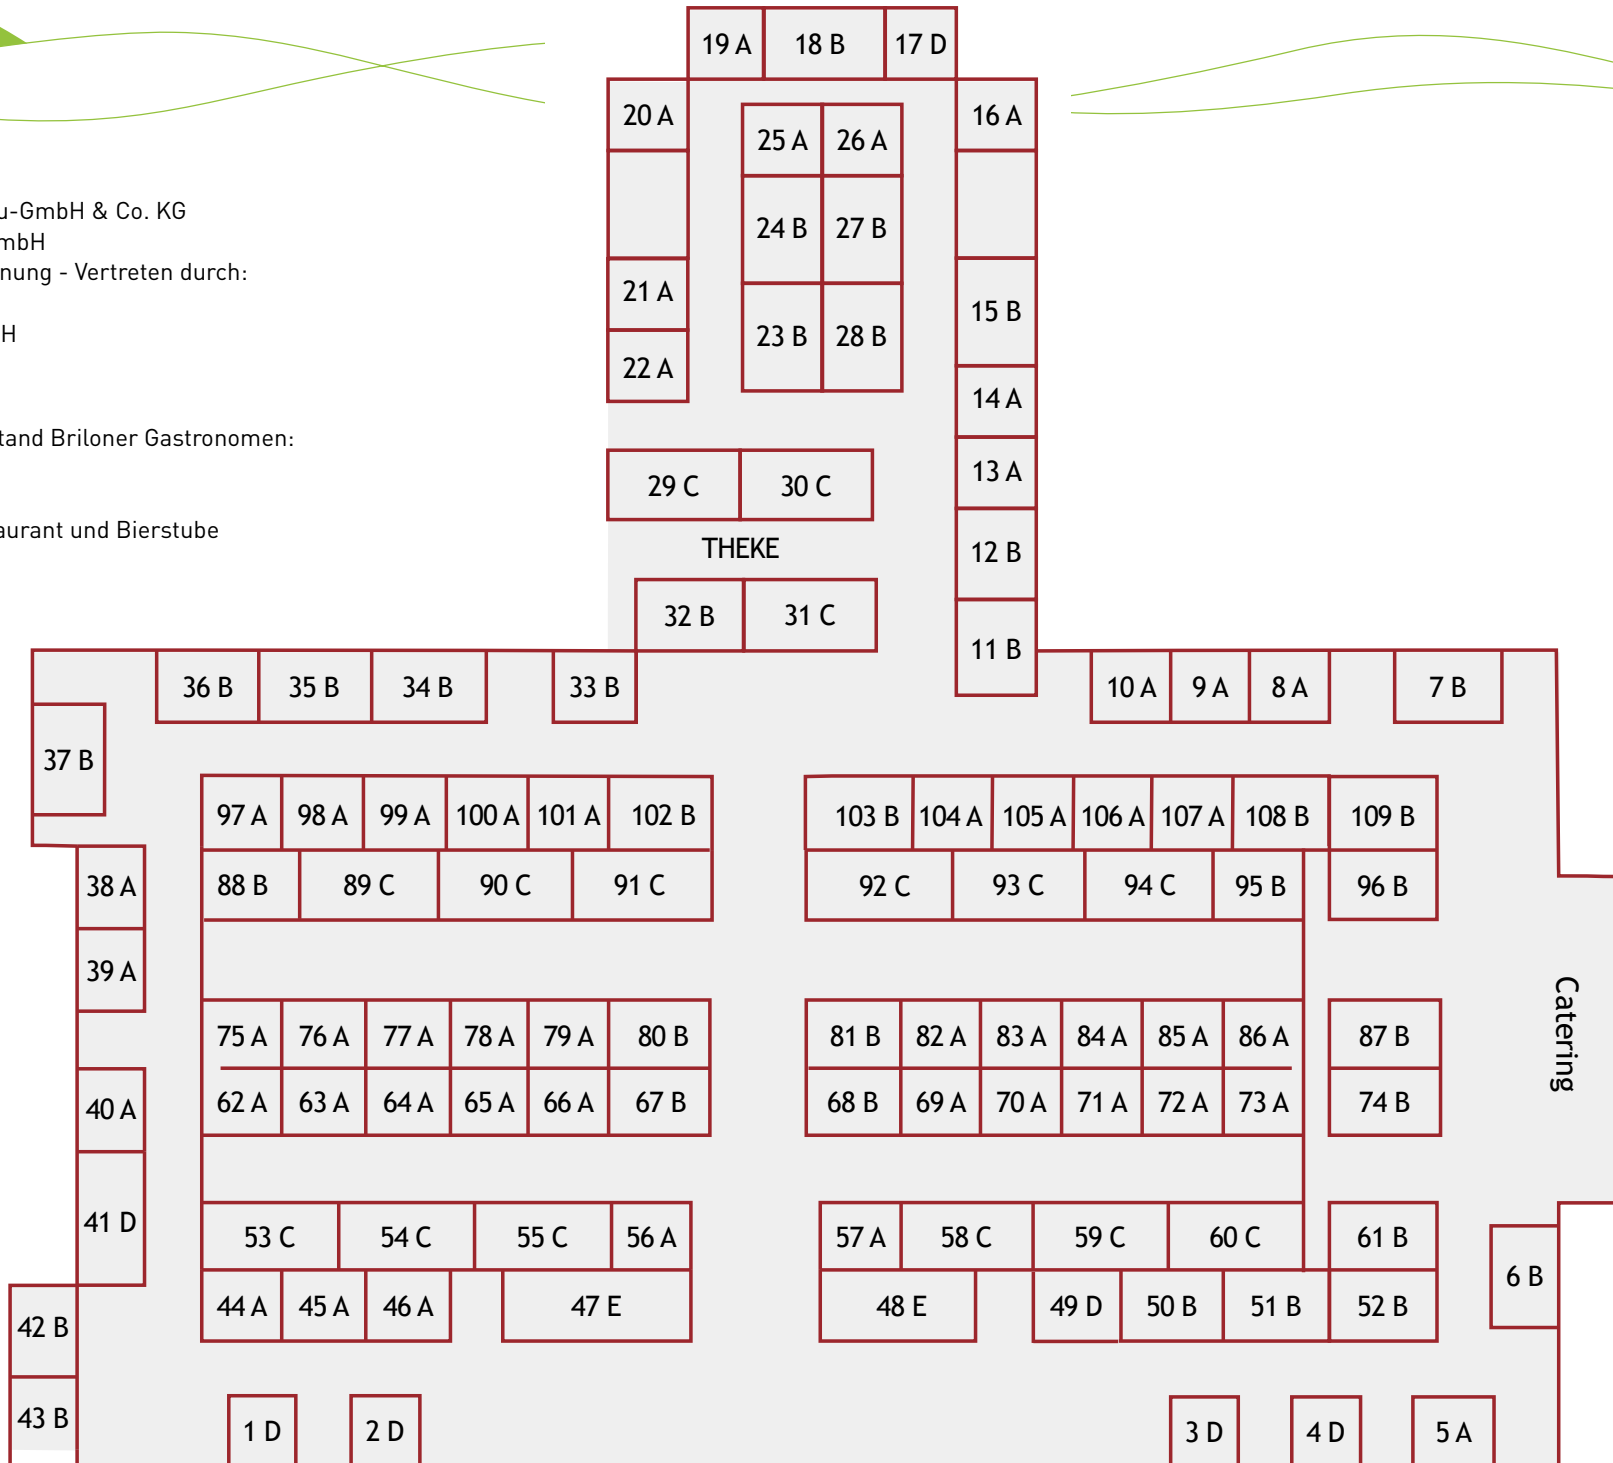

Außengelände:

- Heckmann Bau-GmbH & Co. KG
- Pieper-Holz GmbH
- Dachdecker Innung - Vertreten durch:
Prange GmbH
GFW-Dach mbH

Catering:

Gemeinschaftsstand Briloner Gastronomen:

- Der Jägerhof
- Hotel zur Post
- Tommy's Restaurant und Bierstube